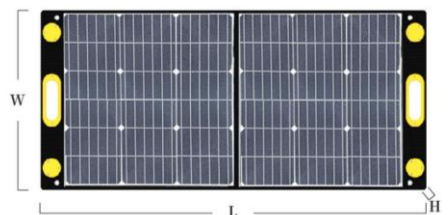

## 3WAY充電 電源切れの心配なし

展開サイズ：  
L 1212×W540×H25

収納サイズ：  
L 605×W540×H40 mm

重量：  
5 kg(同梱品も含まれる)

ポータブル電源：  
ADVANCE650販売価格 59,400

ソーラーパネル：ADVANCE 100W  
販売価格 24,200円(税込)